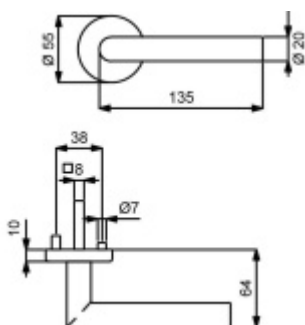

Produktový list

platný k 30. 4. 2026

luxusnikovani.cz
DELIVERED BY EFB

Südmetall Ronny II-R, bílá, TopSpeed

Sada kování pro interiérové dveře ve standardu dle EN 1906 3. třída

Klika je osazena pevně na rozetě s bajonetovým mechanismem.

Kování je vyrobeno z nerezí s povrchovou úpravou Bílá struktura

Kování je možné použít také pro interiérové dveře s vysokým zatížením ve veřejných objektech.

- 12 let záruka na funkci
- Objektové provedení i pro standardní interiérové dveře
- Ocelová konstrukce pod rozetami
- Extrémně rychlá a bezchybná montáž
- Klika pevně spojená s rozetou a pružinovým mechanismem.

Sada kování obsahuje spojovací materiál a čtyřhran pro tloušťku dveří 38-42 mm.

Větší tloušťka dveří je možná dle zadání. Příplatek cca 100,- Kč / sada

Čtyřhran u WC zamykání má standardně rozměr 8x8 mm. Na poptání lze změnit na 6 mm.

Bez rozety/otvoru pro klíč