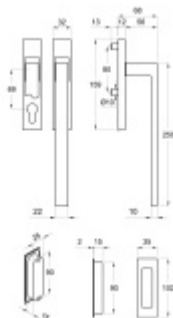

Produktový list

platný k 29. 5. 2026

luxusnikovani.cz
DELIVERED BY EFB

Klika pro HS portály Matteo square, nerez/černá

Klika pro posuvně zdvižné dveře (HS portál)

Materiál : nerez + povrchové úpravy

Polohovač 90°

Skryté šrouby M6

Čtyřhran 10 mm

Délka madla 250 mm

Mušle 105x35 mm

Připraveno pro tloušťku dveří 74-92 mm (na poptání i pro jinou tloušťku)

Nerez kartáčovaná

[Klika pro HS portály Matteo square, nerez/černá](#)
[Nerez kartáčovaná, Bez zamykání, vnější strana s muší](#)