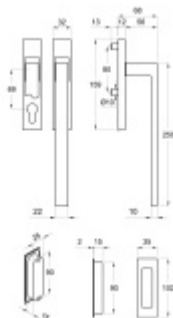

Nerez kartáčovaná