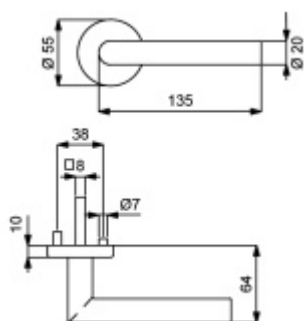

Produktový list

platný k 28. 4. 2026

luxusnikovani.cz
DELIVERED BY EFB

Cylindrická vložka

Südmetal Ronny II-R, nerez leštěná, TopSpeed klika / klika, Cylindrická vložka

ID produktu: 3298

PLU: 32.52.6960

Sada kování pro interiérové dveře v objektovém standardu dle EN 1906 (3. třída)

Klika je osazena pevně na rozetě s bajonetovým mechanismem.

Kování je vyrobeno z nerezí v povrchové úpravě lesk.

Kování je možné použít také pro interiérové dveře s vysokým zatížením ve veřejných objektech.

Testováno na 1,2 milionu otevíracích cyklů.

- 12 let záruka na funkci
- Objektové provedení i pro standardní interiérové dveře
- Ocelová konstrukce pod rozetami
- Extrémně rychlá a bezchybná montáž
- Klika pevně spojená s rozetou a pružinovým mechanismem.

Sada kování obsahuje spojovací materiál a čtyřhran pro tloušťku dveří 38-42 mm.

Větší tloušťka dveří je možná dle zadání. Příplatek cca 100,- Kč / sada

Čtyřhran u WC zamykání má rozměr 8x8 mm.

Vaše cena bez DPH

69,92 €