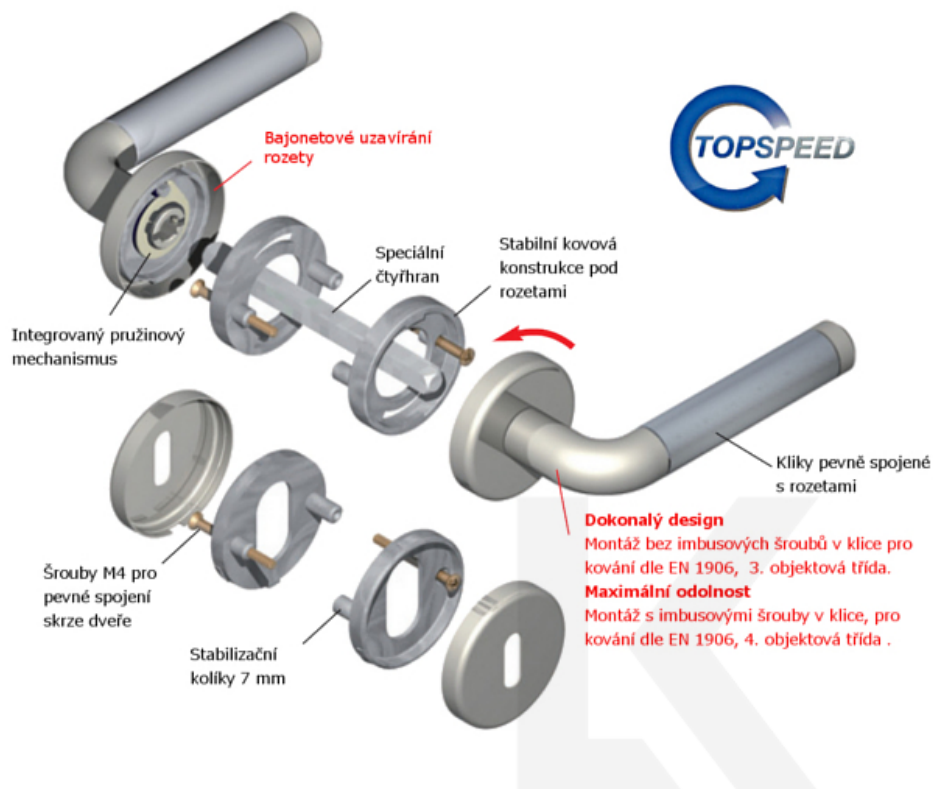

Vaše cena bez DPH

2 248 Kč

Vaše cena s DPH

2 720,08 Kč

Zobrazit produkt

TECHNICKÉ DETAILY