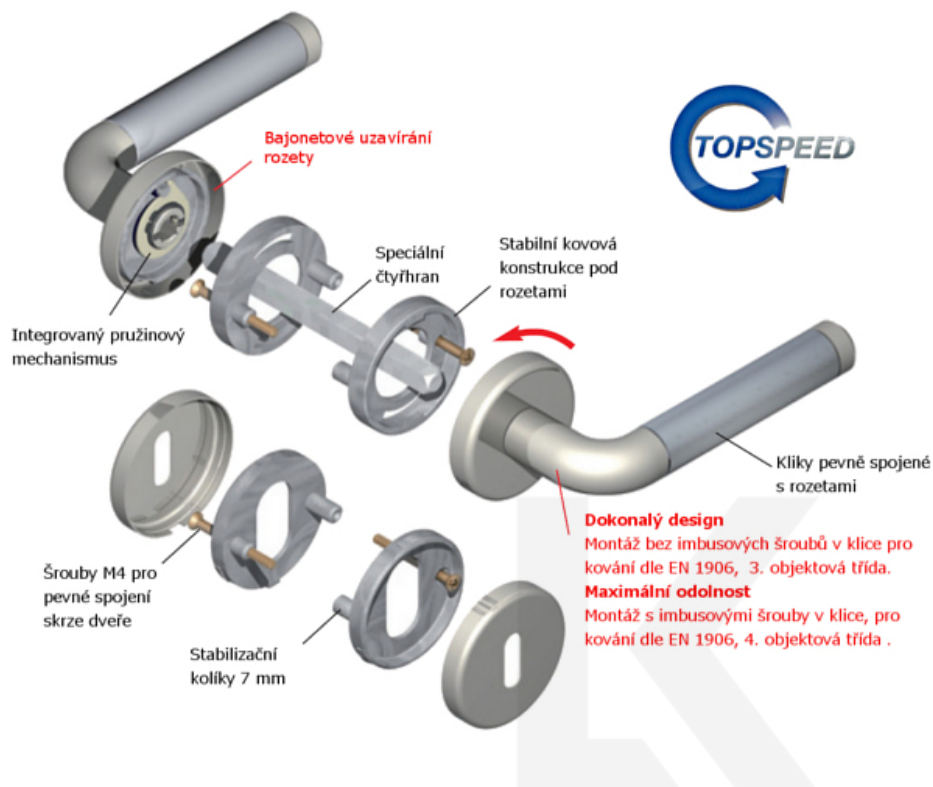

Cylindrická vložka

WC uzamykání

Sada klika/koule

Südmetail Ronny II-R, nerez leštěná, TopSpeed Cylindrická vložka, Klika/koule - pravá

ID produktu: 3299

PLU: 32.52.6970

Sada kování pro interiérové dveře v objektovém standardu dle EN 1906 (3. třída)

Klika je osazena pevně na rozetě s bajonetovým mechanismem.

Kování je vyrobeno z nerez v povrchové úpravě lesk.

Kování je možné použít také pro interiérové dveře s vysokým zatížením ve veřejných objektech.

Testováno na 1,2 milionu otevíracích cyklů.

- 12 let záruka na funkci
- Objektové provedení i pro standardní interiérové dveře
- Ocelová konstrukce pod rozetami
- Extrémně rychlá a bezchybná montáž
- Klika pevně spojená s rozetou a pružinovým mechanismem.

Sada kování obsahuje spojovací materiál a čtyřhran pro tloušťku dveří 38-42 mm.

Větší tloušťka dveří je možná dle zadání. Příplatek cca 100,- Kč / sada

Čtyřhran u WC zamykání má rozměr 8x8 mm.

TECHNICKÉ DETAILY