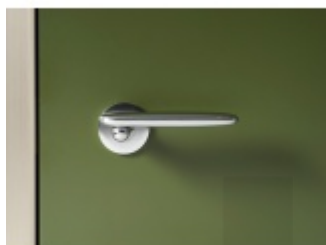

Pár klik na dveře včetně nízkých rozet pod kliku a pro klíč.

Rozety mají výšku 5 mm

Materiál: masivní mosaz s povrchovými úpravami

Superfinish povrchy mají záruku 10 let na povrchovou úpravu.

Sada kování lze objednat také bez spodních rozet pro klíč nebo s WC kličkou.

Rozety se standardně montují jednostranně pomocí vrutů. Lze objednat provedení montáž rozet skrze dveře a zámek. Tato varianta montáže je možná pouze pro ploché rozety s průměrem 51 mm.

Chrom leštěný

OLIVARI Dolmen
Chrom leštěný, Bez rozety/otvoru pro klíč