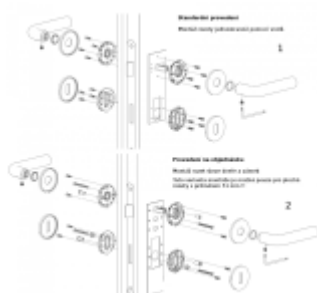

Pár klik na dveře včetně nízkých rozet pod kliku a pro klíč.

Rozety mají výšku 5 mm

Materiál: masivní mosaz s povrchovými úpravami

Superfinish povrchy mají záruku 10 let na povrchovou úpravu.

Sada kování lze objednat také bez spodních rozet pro klíč nebo s WC kličkou.

Rozety se standardně montují jednostranně pomocí vrutů. Lze objednat provedení montáž rozet skrze dveře a zámek. Tato varianta montáže je možná pouze pro ploché rozety s průměrem 51 mm.

Chrom leštěný

OLIVARI Dolmen
Chrom leštěný, Bez rozety/otvoru pro klíč