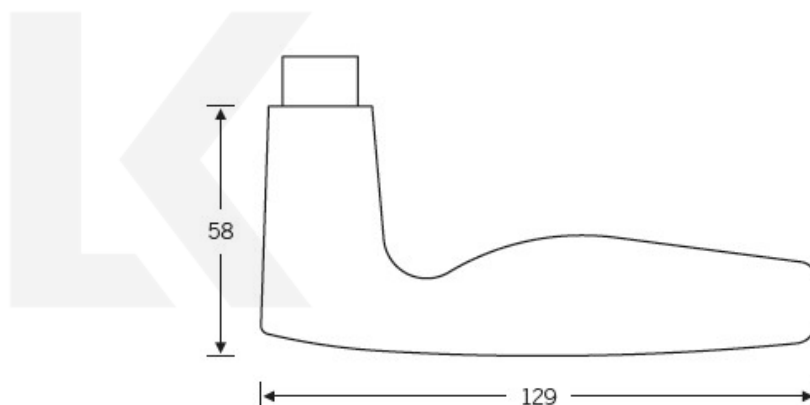

## Kování FSB 12 1058 ASL Nerez kartáčovaná, klika / koule, Cylindrická vložka

**FSB**

ID produktu: 329

Design: Johannes Potente

Model FSB 1058 je oblíbený model Johannese Potenteho. Tento model vznikl upravením designu modelu FSB 1051. Také tento model FSB 1058 je součástí stálé expozice designu v MoMA's New York. Dostupné jsou varianty v hliníku a nerez.