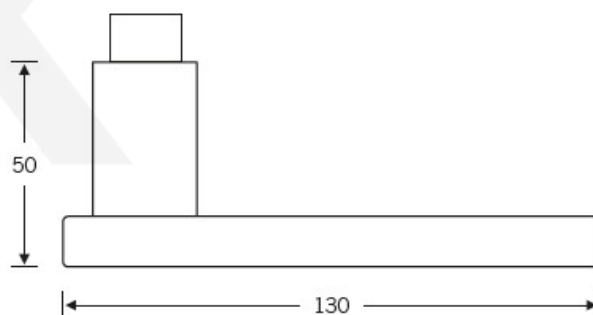

## Sada kování FSB model 1003, kl/kl, PZ, ER Nerez kartáčovaná, klika / klika, Čtvercová rozeta standardní, Cylindrická vložka

**FSB**

ID produktu: 33

**Design: Johannes Potente**

Tvar kliky připomíná úzké dveře. Je to model pro milovníky čistého designu. Dostupné jsou varianty jsou v hliníku a nerez.