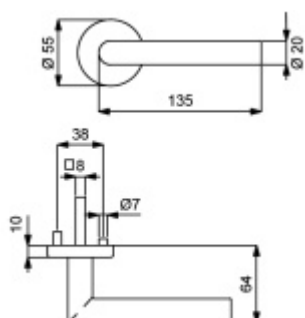

Produktový list

platný k 29. 4. 2026

luxusnikovani.cz
DELIVERED BY EFB

Cylindrická vložka

WC uzamykání

Sada klika/koule

Südmetail Ronny II-R, nerez leštěná, TopSpeed Cylindrická vložka, Klika/koule - levá

ID produktu: 3300

PLU: 32.52.6980

Sada kování pro interiérové dveře v objektovém standardu dle EN 1906 (3. třída)

Klika je osazena pevně na rozetě s bajonetovým mechanismem.

Kování je vyrobeno z nerezí v povrchové úpravě lesk.

Sada kování obsahuje spojovací materiál a čtyřhran pro tloušťku dveří 38-42 mm.

Větší tloušťka dveří je možná dle zadání. Příplatek cca 100,- Kč / sada

Čtyřhran u WC zamykání má rozměr 8x8 mm.

Vaše cena bez DPH