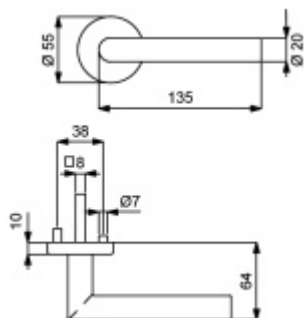

Produktový list

platný k 27. 4. 2026

luxusnikovani.cz
DELIVERED BY EFB

Cylindrická vložka

WC uzamykání

Sada klika/koule

Südmetail Ronny II-R, nerez leštěná, TopSpeed Cylindrická vložka, Klika/koule - levá

ID produktu: 3300

PLU: 32.52.6980

Sada kování pro interiérové dveře v objektovém standardu dle EN 1906 (3. třída)

Klika je osazena pevně na rozetě s bajonetovým mechanismem.

Kování je vyrobeno z nerezí v povrchové úpravě lesk.

Sada kování obsahuje spojovací materiál a čtyřhran pro tloušťku dveří 38-42 mm.

Větší tloušťka dveří je možná dle zadání. Příplatek cca 100,- Kč / sada

Čtyřhran u WC zamykání má rozměr 8x8 mm.

Vaše cena bez DPH