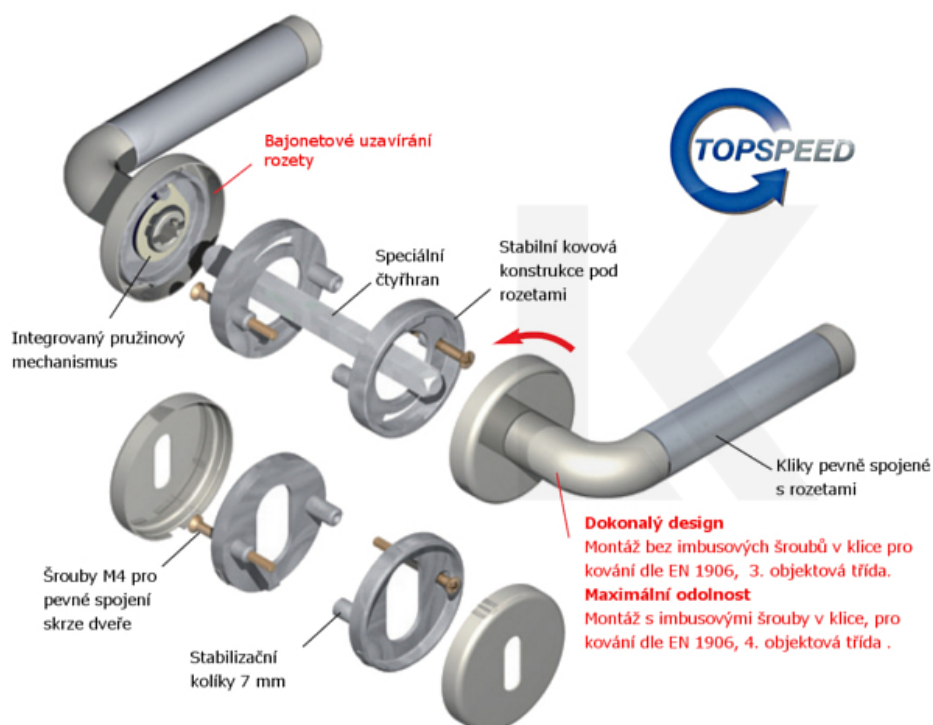

Vaše cena bez DPH

2 113 Kč

Vaše cena s DPH

2 556,73 Kč

Zobrazit produkt

TECHNICKÉ DETAILY