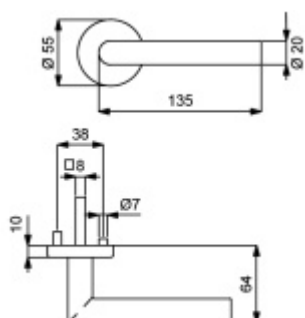

Produktový list

platný k 28. 4. 2026

luxusnikovani.cz
DELIVERED BY EFB

Cylindrická vložka

Südmetail Ronny II-R, nerez leštěná, TopSpeed klika / klika, WC uzamykání

ID produktu: 3301

PLU: 32.52.6990

Sada kování pro interiérové dveře v objektovém standardu dle EN 1906 (3. třída)

Klika je osazena pevně na rozetě s bajonetovým mechanismem.

Kování je vyrobeno z nerezí v povrchové úpravě lesk.

Kování je možné použít také pro interiérové dveře s vysokým zatížením ve veřejných objektech.

Testováno na 1,2 milionu otevíracích cyklů.

- 12 let záruka na funkci
- Objektové provedení i pro standardní interiérové dveře
- Ocelová konstrukce pod rozetami
- Extrémně rychlá a bezchybná montáž
- Klika pevně spojená s rozetou a pružinovým mechanismem.

Sada kování obsahuje spojovací materiál a čtyřhran pro tloušťku dveří 38-42 mm.

Větší tloušťka dveří je možná dle zadání. Příplatek cca 100,- Kč / sada

Čtyřhran u WC zamykání má rozměr 8x8 mm.

Vaše cena bez DPH

2 113 Kč