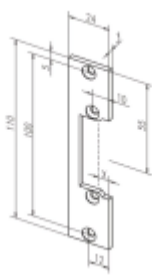

**Lišta pro dveřní otvírače
effeff 10640, 10635**

ASSA ABLOY

OD OD 201 Kč

Termín bude prověřen u dodavatele