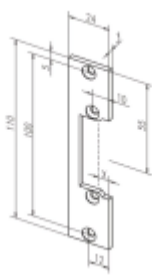

**Lišta pro dveřní otvírače
effeff 10640, 10635**

ASSA ABLOY

OD OD 8,2 €

Termín bude prověřen u dodavatele