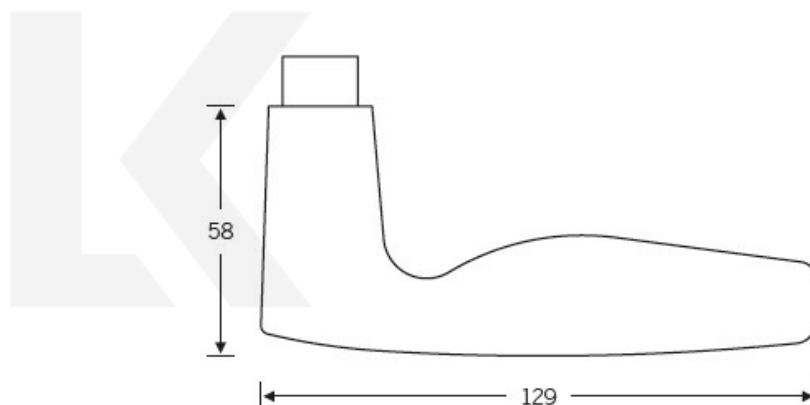

Kování FSB 12 1058 ASL Aluminium Pure, Cylindrická vložka, klika / klika

FSB

ID produktu: 33018

Design: Johannes Potente

Model FSB 1058 je oblíbený model Johanneese Potenteho. Tento model vznikl upravením designu modelu FSB 1051. Také tento model FSB 1058 je součástí stálé expozice designu v MoMA's New York. Dostupné jsou varianty v hliníku a nerezí.