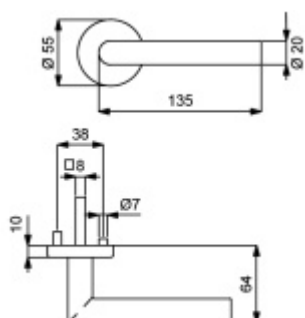

Produktový list

platný k 27. 4. 2026

luxusnikovani.cz
DELIVERED BY EFB

Cylindrická vložka

Südmetail Ronny II-R, nerez leštěná, TopSpeed klika / klika, WC uzamykání

ID produktu: 3301

PLU: 32.52.6990

Sada kování pro interiérové dveře v objektovém standardu dle EN 1906 (3. třída)

Klika je osazena pevně na rozetě s bajonetovým mechanismem.

Kování je vyrobeno z nerezí v povrchové úpravě lesk.

Kování je možné použít také pro interiérové dveře s vysokým zatížením ve veřejných objektech.

Testováno na 1,2 milionu otevíracích cyklů.

- 12 let záruka na funkci
- Objektové provedení i pro standardní interiérové dveře
- Ocelová konstrukce pod rozetami
- Extrémně rychlá a bezchybná montáž
- Klika pevně spojená s rozetou a pružinovým mechanismem.

Sada kování obsahuje spojovací materiál a čtyřhran pro tloušťku dveří 38-42 mm.

Větší tloušťka dveří je možná dle zadání. Příplatek cca 100,- Kč / sada

Čtyřhran u WC zamykání má rozměr 8x8 mm.

Vaše cena bez DPH

86,24 €