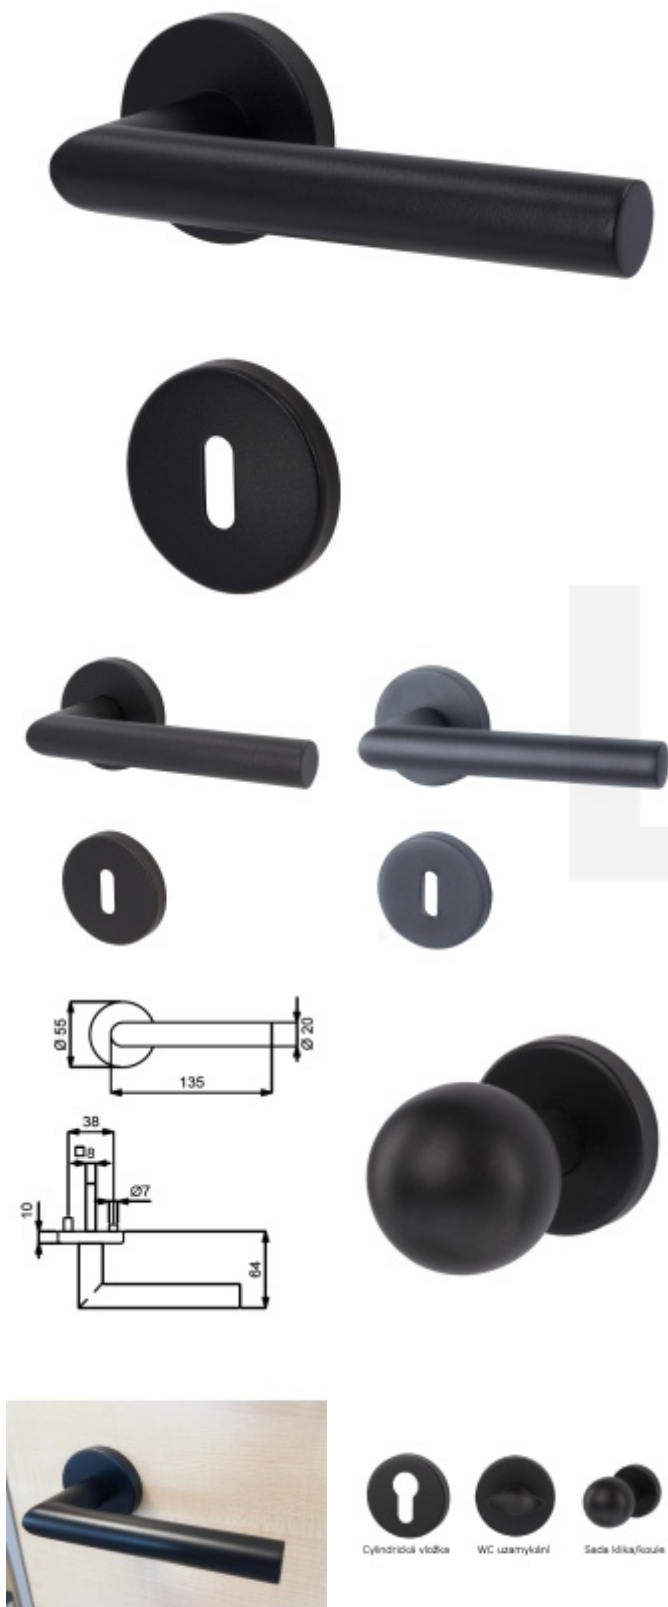

Klika je osazena pevně na rozetě s bajonetovým mechanismem.

Kování je vyrobeno z kartáčované nerez.

Kování je možné použít také pro interiérové dveře s vysokým zatížením ve veřejných objektech.

Testováno na 1,2 milionu otevíracích cyklů ve 4. objektové třídě.

Sada kování obsahuje spojovací materiál a čtyřhran pro tloušťku dveří 38-42 mm.

Větší tloušťka dveří je možná dle zadání. Příplatek cca 100,- Kč / sada

Čtyřhran u WC zamykání má standardně rozměr 8x8 mm. Na poptání lze změnit na 6 mm.