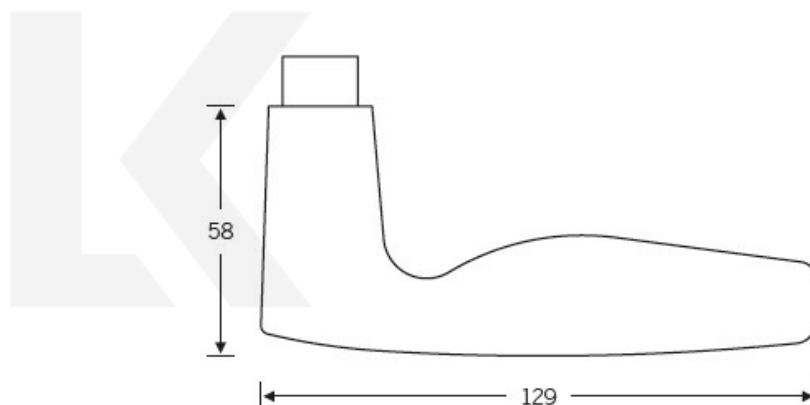

Kování FSB 12 1058 ASL Aluminium Pure, WC uzamykání, čtyřhran 6 mm, klika / klika

FSB

ID produktu: 33020

Design: Johannes Potente

Model FSB 1058 je oblíbený model Johanneese Potenteho. Tento model vznikl upravením designu modelu FSB 1051. Také tento model FSB 1058 je součástí stálé expozice designu v MoMA's New York. Dostupné jsou varianty v hliníku a nerezí.