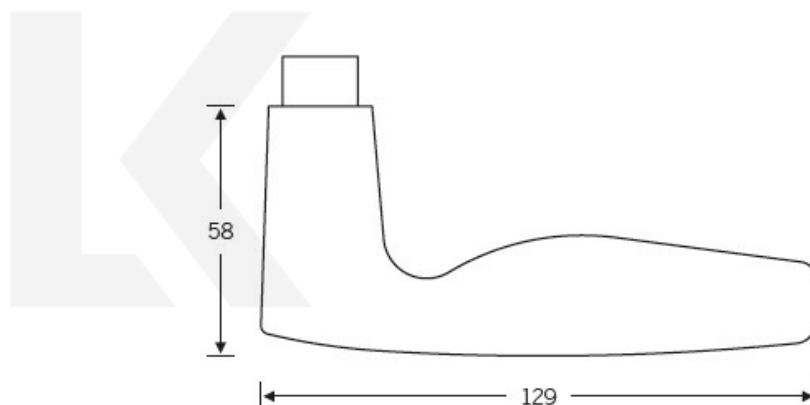

## Kování FSB 12 1058 ASL Aluminium Pure, WC uzamykání, čtyřhran 6 mm, klika / klika

**FSB**

ID produktu: 33020

Design: Johannes Potente

Model FSB 1058 je oblíbený model Johannese Potenteho. Tento model vznikl upravením designu modelu FSB 1051. Také tento model FSB 1058 je součástí stálé expozice designu v MoMA's New York. Dostupné jsou varianty v hliníku a nerezí.