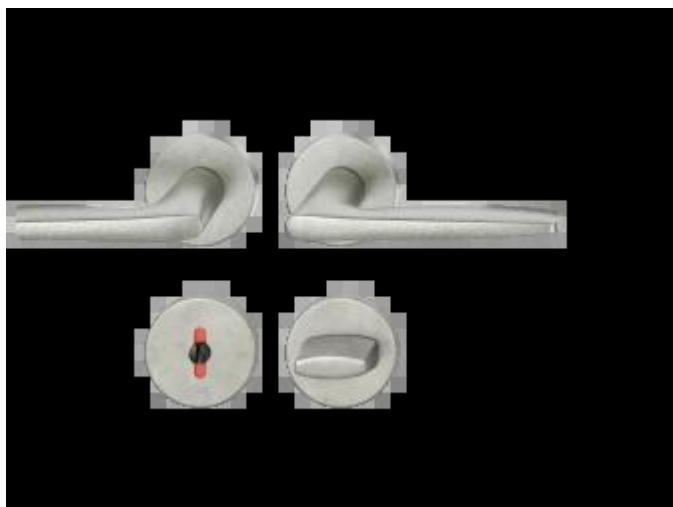

Produktový list

platný k 5. 6. 2026

luxusnikovani.cz
DELIVERED BY EFB

Kování FSB 12 1058 ASL Aluminium Pure, WC uzamykání, čtyřhran 6 mm, klika / klika

FSB

ID produktu: 33020

Design: Johannes Potente

Model FSB 1058 je oblíbený model Johannese Potenteho. Tento model vznikl upravením designu modelu FSB 1051. Také tento model FSB 1058 je součástí stálé expozice designu v MoMA's New York. Dostupné jsou varianty v hliníku a nerezí.