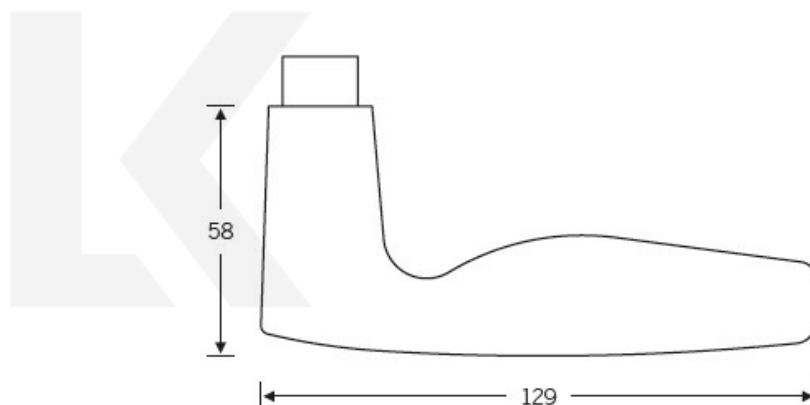

## Kování FSB 12 1058 ASL Aluminium Pure, WC uzamykání, čtyřhran 8 mm, klika / klika

**FSB**

ID produktu: 33021

Design: Johannes Potente

Model FSB 1058 je oblíbený model Johannese Potenteho. Tento model vznikl upravením designu modelu FSB 1051. Také tento model FSB 1058 je součástí stálé expozice designu v MoMA's New York. Dostupné jsou varianty v hliníku a nerezí.