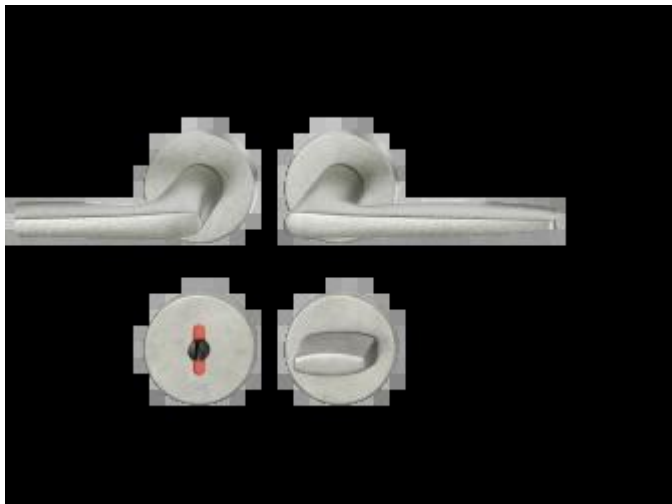

## Kování FSB 12 1058 ASL Aluminium Pure, WC uzamykání, čtyřhran 8 mm, klika / klika

**FSB**

ID produktu: 33021

Design: Johannes Potente

Model FSB 1058 je oblíbený model Johannese Potenteho. Tento model vznikl upravením designu modelu FSB 1051. Také tento model FSB 1058 je součástí stálé expozice designu v MoMA's New York. Dostupné jsou varianty v hliníku a nerezí.