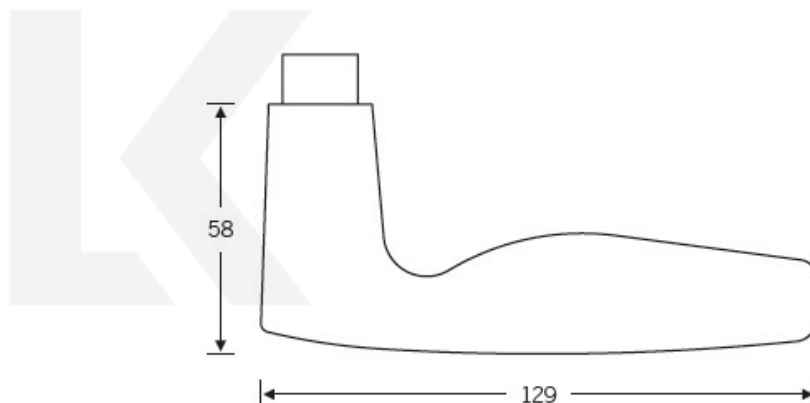

## Kování FSB 12 1058 ASL Aluminium Pure, Cylindrická vložka, klika / koule

**FSB**

ID produktu: 33022

Design: Johannes Potente

Model FSB 1058 je oblíbený model Johannese Potenteho. Tento model vznikl upravením designu modelu FSB 1051. Také tento model FSB 1058 je součástí stálé expozice designu v MoMA's New York. Dostupné jsou varianty v hliníku a nerezí.