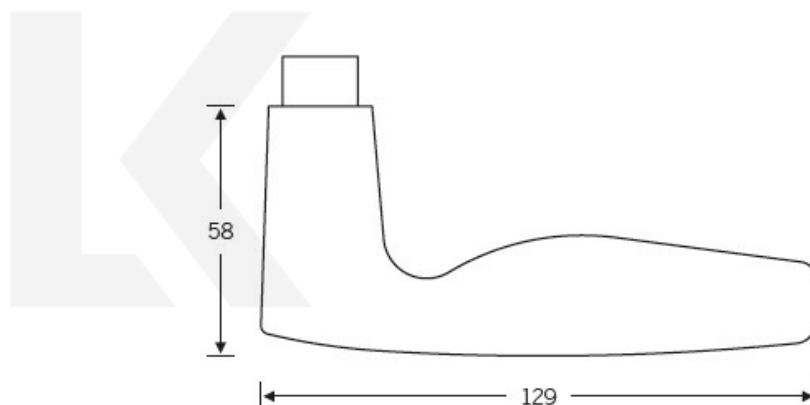

## Kování FSB 12 1058 ASL Aluminium Pure, Cylindrická vložka, klika / koule

**FSB**

ID produktu: 33022

Design: Johannes Potente

Model FSB 1058 je oblíbený model Johanneese Potenteho. Tento model vznikl upravením designu modelu FSB 1051. Také tento model FSB 1058 je součástí stálé expozice designu v MoMA's New York. Dostupné jsou varianty v hliníku a nerezí.