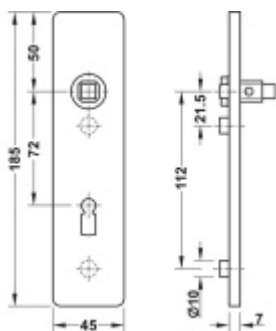

FSB ASL 12 1450 Krátký dveřní štítek pro kliku Aluminium Pure, Obyčejný klíč

ID produktu: 33028

Krátký hranatý dveřní štítek pro kombinaci s dveřními klikami FSB ASL.

Objektová třída 4. dle EN 1906

Rozteč 72 mm (obyčejný klíč + vložka) 78 mm (WC uzamykání s klikkou)

Kování je univerzální pravolevé včetně vratné pružiny, systém FSB ASL.

Uvedená cena je za 1 kus štítku jednostranně.

U varianty s WC zamykáním je cena za pár vnitřního a vnějšího štítku.

Spojovací materiál a čtyřhran je nutné objednat samostatně v příslušenství.