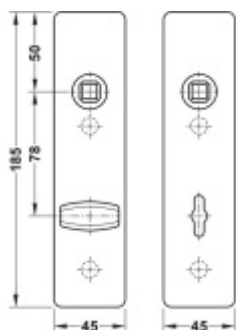

FSB ASL 12 1450 Krátký dveřní štítek pro kliku Aluminium Pure, Obyčejný klíč

ID produktu: 33028

Krátký hranatý dveřní štítek pro kombinaci s dveřními klikami FSB ASL.

Objektová třída 4. dle EN 1906

Rozteč 72 mm (obyčejný klíč + vložka) 78 mm (WC uzamykání s klikkou)

Kování je univerzální pravolevé včetně vratné pružiny, systém FSB ASL.

Uvedená cena je za 1 kus štítku jednostranně.

U varianty s WC zamykáním je cena za pár vnitřního a vnějšího štítku.

Spojovací materiál a čtyřhran je nutné objednat samostatně v příslušenství.