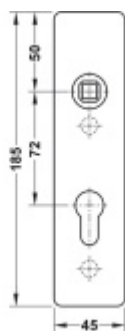

FSB ASL 12 1450 Krátký dveřní štítek pro kliku Aluminium Pure, Obyčejný klíč

ID produktu: 33028

Krátký hranatý dveřní štítek pro kombinaci s dveřními klikami FSB ASL.

Objektová třída 4. dle EN 1906

Rozteč 72 mm (obyčejný klíč + vložka) 78 mm (WC uzamykání s klikkou)

Kování je univerzální pravolevé včetně vratné pružiny, systém FSB ASL.

Uvedená cena je za 1 kus štítku jednostranně.

U varianty s WC zamykáním je cena za pár vnitřního a vnějšího štítku.

Spojovací materiál a čtyřhran je nutné objednat samostatně v příslušenství.