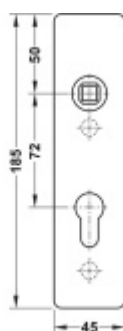

FSB ASL 12 1450 Krátký dveřní štítek pro kliku Aluminium Pure, Cylindrická vložka

ID produktu: 33029

Krátký hranatý dveřní štítek pro kombinaci s dveřními klikami FSB ASL.

Objektová třída 4. dle EN 1906

Rozteč 72 mm (obyčejný klíč + vložka) 78 mm (WC uzamykání s klikkou)

Kování je univerzální pravolevé včetně vratné pružiny, systém FSB ASL.

Uvedená cena je za 1 kus štítku jednostranně.

U varianty s WC zamykáním je cena za pár vnitřního a vnějšího štítku.

Spojovací materiál a čtyřhran je nutné objednat samostatně v příslušenství.