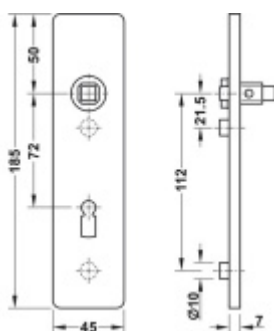

FSB ASL 12 1450 Krátký dveřní štítek pro kliku Aluminium Pure, Cylindrická vložka

ID produktu: 33029

Krátký hranatý dveřní štítek pro kombinaci s dveřními klikami FSB ASL.

Objektová třída 4. dle EN 1906

Rozteč 72 mm (obyčejný klíč + vložka) 78 mm (WC uzamykání s klikkou)

Kování je univerzální pravolevé včetně vratné pružiny, systém FSB ASL.

Uvedená cena je za 1 kus štítku jednostranně.

U varianty s WC zamykáním je cena za pár vnitřního a vnějšího štítku.

Spojovací materiál a čtyřhran je nutné objednat samostatně v příslušenství.