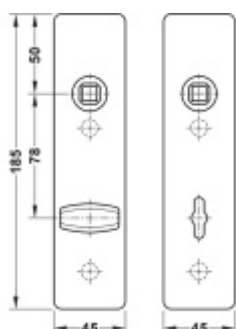

FSB ASL 12 1450 Krátký dveřní štítek pro kliku Aluminium Pure, Cylindrická vložka

ID produktu: 33029

Krátký hranatý dveřní štítek pro kombinaci s dveřními klikami FSB ASL.

Objektová třída 4. dle EN 1906

Rozteč 72 mm (obyčejný klíč + vložka) 78 mm (WC uzamykání s klikkou)

Kování je univerzální pravolevé včetně vratné pružiny, systém FSB ASL.

Uvedená cena je za 1 kus štítku jednostranně.

U varianty s WC zamykáním je cena za pár vnitřního a vnějšího štítku.

Spojovací materiál a čtyřhran je nutné objednat samostatně v příslušenství.