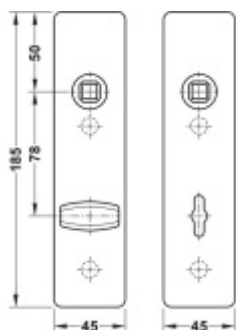

FSB ASL 12 1450 Krátký dveřní štítek pro kliku Aluminium Pure, Cylindrická vložka

ID produktu: 33029

Krátký hranatý dveřní štítek pro kombinaci s dveřními klikami FSB ASL.

Objektová třída 4. dle EN 1906

Rozteč 72 mm (obyčejný klíč + vložka) 78 mm (WC uzamykání s klikkou)

Kování je univerzální pravolevé včetně vratné pružiny, systém FSB ASL.

Uvedená cena je za 1 kus štítku jednostranně.

U varianty s WC zamykáním je cena za pár vnitřního a vnějšího štítku.

Spojovací materiál a čtyřhran je nutné objednat samostatně v příslušenství.