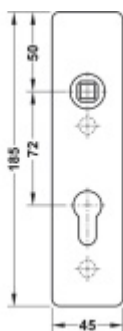

FSB ASL 12 1450 Krátký dveřní štítek pro kliku Aluminium Pure, Cylindrická vložka

ID produktu: 33029

Krátký hranatý dveřní štítek pro kombinaci s dveřními klikami FSB ASL.

Objektová třída 4. dle EN 1906

Rozteč 72 mm (obyčejný klíč + vložka) 78 mm (WC uzamykání s klikkou)

Kování je univerzální pravolevé včetně vratné pružiny, systém FSB ASL.

Uvedená cena je za 1 kus štítku jednostranně.

U varianty s WC zamykáním je cena za pár vnitřního a vnějšího štítku.

Spojovací materiál a čtyřhran je nutné objednat samostatně v příslušenství.