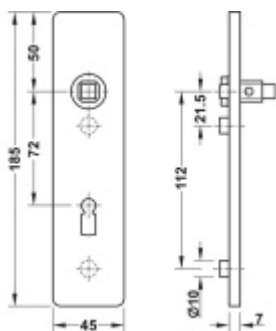

FSB ASL 12 1450 Krátký dveřní štítek pro kliku Aluminium Pure, Cylindrická vložka

ID produktu: 33029

Krátký hranatý dveřní štítek pro kombinaci s dveřními klikami FSB ASL.

Objektová třída 4. dle EN 1906

Rozteč 72 mm (obyčejný klíč + vložka) 78 mm (WC uzamykání s klikkou)

Kování je univerzální pravolevé včetně vratné pružiny, systém FSB ASL.

Uvedená cena je za 1 kus štítku jednostranně.

U varianty s WC zamykáním je cena za pár vnitřního a vnějšího štítku.

Spojovací materiál a čtyřhran je nutné objednat samostatně v příslušenství.