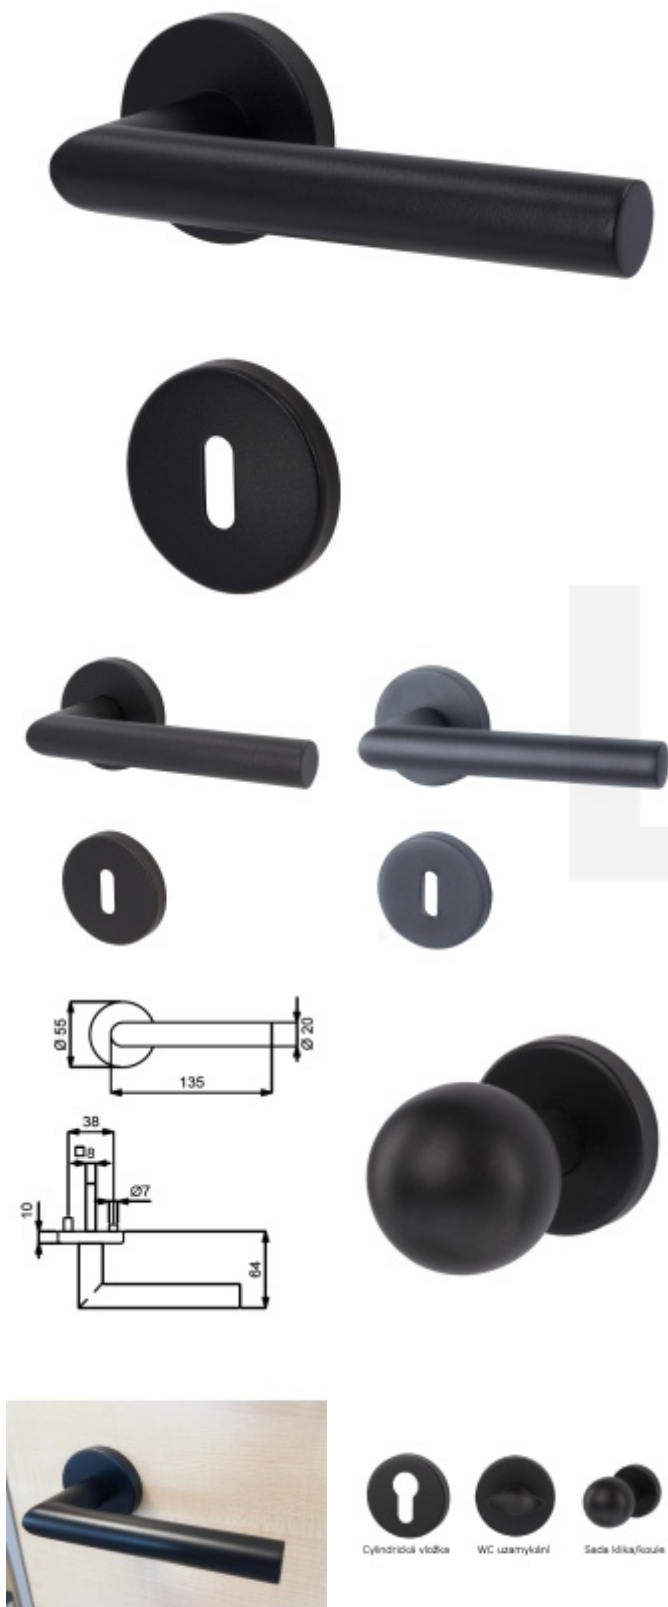

Klika je osazena pevně na rozetě s bajonetovým mechanismem.

Kování je vyrobeno z kartáčované nerezí.

Kování je možné použít také pro interiérové dveře s vysokým zatížením ve veřejných objektech.

Testováno na 1,2 milionu otevíracích cyklů ve 4. objektové třídě.

Sada kování obsahuje spojovací materiál a čtyřhran pro tloušťku dveří 38-42 mm.

Větší tloušťka dveří je možná dle zadání. Příplatek cca 100,- Kč / sada

Čtyřhran u WC zamykání má standardně rozměr 8x8 mm. Na poptání lze změnit na 6 mm.