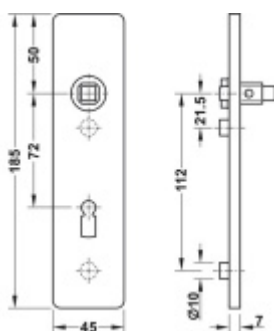

FSB ASL 12 1450 Krátký dveřní štítek pro kliku Aluminium Pure, WC uzamykání, čtyřhran 8 mm

ID produktu: 33030

Krátký hranatý dveřní štítek pro kombinaci s dveřními klikami FSB ASL.

Objektová třída 4. dle EN 1906

Rozteč 72 mm (obyčejný klíč + vložka) 78 mm (WC uzamykání s klikou)

Kování je univerzální pravolevé včetně vratné pružiny, systém FSB ASL.

Uvedená cena je za 1 kus štítku jednostranně.

U varianty s WC zamykáním je cena za pár vnitřního a vnějšího štítku.

Spojovací materiál a čtyřhran je nutné objednat samostatně v příslušenství.

Vaše cena bez DPH

0 Kč