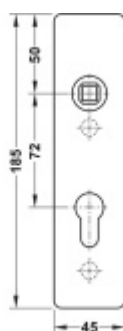

FSB ASL 12 1450 Krátký dveřní štítek pro kliku Aluminium Pure, WC uzamykání, čtyřhran 8 mm

ID produktu: 33030

Krátký hranatý dveřní štítek pro kombinaci s dveřními klikami FSB ASL.

Objektová třída 4. dle EN 1906

Rozteč 72 mm (obyčejný klíč + vložka) 78 mm (WC uzamykání s klikou)

Kování je univerzální pravolevé včetně vratné pružiny, systém FSB ASL.

Uvedená cena je za 1 kus štítku jednostranně.

U varianty s WC zamykáním je cena za pár vnitřního a vnějšího štítku.

Spojovací materiál a čtyřhran je nutné objednat samostatně v příslušenství.

Vaše cena bez DPH

0 Kč