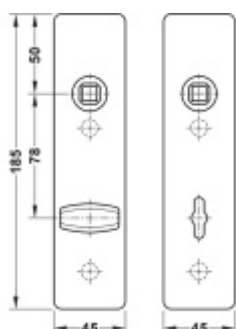

FSB ASL 12 1450 Krátký dveřní štítek pro kliku Aluminium Pure, WC uzamykání, čtyřhran 8 mm

ID produktu: 33030

Krátký hranatý dveřní štítek pro kombinaci s dveřními klikami FSB ASL.

Objektová třída 4. dle EN 1906

Rozteč 72 mm (obyčejný klíč + vložka) 78 mm (WC uzamykání s klikou)

Kování je univerzální pravolevé včetně vratné pružiny, systém FSB ASL.

Uvedená cena je za 1 kus štítku jednostranně.

U varianty s WC zamykáním je cena za pár vnitřního a vnějšího štítku.

Spojovací materiál a čtyřhran je nutné objednat samostatně v příslušenství.

Vaše cena bez DPH

0 Kč