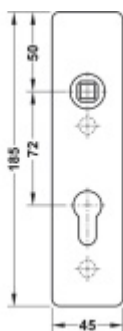

FSB ASL 12 1450 Krátký dveřní štítek pro kliku Aluminium Pure, WC uzamykání, čtyřhran 8 mm

ID produktu: 33030

Krátký hranatý dveřní štítek pro kombinaci s dveřními klikami FSB ASL.

Objektová třída 4. dle EN 1906

Rozteč 72 mm (obyčejný klíč + vložka) 78 mm (WC uzamykání s klikou)

Kování je univerzální pravolevé včetně vratné pružiny, systém FSB ASL.

Uvedená cena je za 1 kus štítku jednostranně.

U varianty s WC zamykáním je cena za pár vnitřního a vnějšího štítku.

Spojovací materiál a čtyřhran je nutné objednat samostatně v příslušenství.

Vaše cena bez DPH

0 €