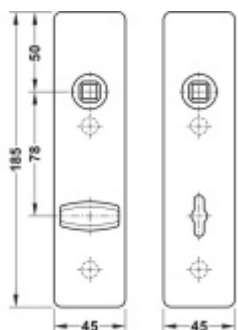

FSB ASL 12 1450 Krátký dveřní štítek pro kliku Aluminium Pure, WC uzamykání, čtyřhran 8 mm

ID produktu: 33030

Krátký hranatý dveřní štítek pro kombinaci s dveřními klikami FSB ASL.

Objektová třída 4. dle EN 1906

Rozteč 72 mm (obyčejný klíč + vložka) 78 mm (WC uzamykání s klikou)

Kování je univerzální pravolevé včetně vratné pružiny, systém FSB ASL.

Uvedená cena je za 1 kus štítku jednostranně.

U varianty s WC zamykáním je cena za pár vnitřního a vnějšího štítku.

Spojovací materiál a čtyřhran je nutné objednat samostatně v příslušenství.

Vaše cena bez DPH

0 €