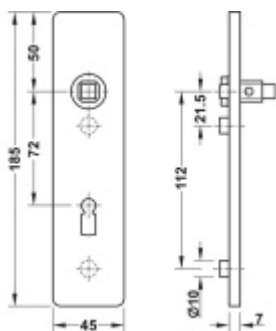

FSB ASL 12 1450 Krátký dveřní štítek pro kliku Aluminium Pure, WC uzamykání, čtyřhran 8 mm

ID produktu: 33030

Krátký hranatý dveřní štítek pro kombinaci s dveřními klikami FSB ASL.

Objektová třída 4. dle EN 1906

Rozteč 72 mm (obyčejný klíč + vložka) 78 mm (WC uzamykání s klikou)

Kování je univerzální pravolevé včetně vratné pružiny, systém FSB ASL.

Uvedená cena je za 1 kus štítku jednostranně.

U varianty s WC zamykáním je cena za pár vnitřního a vnějšího štítku.

Spojovací materiál a čtyřhran je nutné objednat samostatně v příslušenství.

Vaše cena bez DPH

0 €