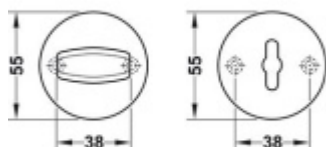

Produktový list

platný k 24. 4. 2026

luxusnikovani.cz
DELIVERED BY EFB

FSB ASL 12 1735 0054 Rozeta zámková, kulatá WC zamykání Aluminium Pure

FSB

ID produktu: 33068

Rozeta s kličkou pro WC zamykání .

Uvedená cena je za 1 set krycích rozet + montážních
podložek.

**Spojovací materiál + čtyřhran je nutné objednat samostatně
podle zámku a tloušťky dveří v příslušenství.**

Tento model kování je možné dodat v barvách [Les Couleurs®
Le Corbusier](#).

Barevný odstín a detailní informace o možnosti výběru barvy
z palety Les Couleurs® Le Corbusier naleznete v tomto
odkazu:

<https://www.luxusnikovani.cz/corbusier>

Cena kování v barvě Les Coleurs je kalkulována jako příplatek
+40% ke standardní ceně kování v eloxovaném hliníku.

Vaše cena bez DPH

1 031 Kč

Vaše cena s DPH

1 247,51 Kč

Zobrazit produkt