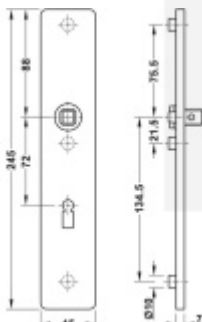

FSB ASL 12 1410 Dlouhý dveřní štítek pro kliku Aluminium Pure, WC uzamykání, čtyřhran 8 mm

ID produktu: 33069

Dlouhý hranatý dveřní štítek pro kombinaci s dveřními klikami FSB ASL.

Objektová třída 4. dle EN 1906

Rozteč 72 mm (obyčejný klíč + vložka) 78 mm (WC uzamykání s kličkou)

Kování je univerzální pravolevé včetně vratné pružiny, systém FSB ASL.

Uvedená cena je za 1 kus štítku jednostranně.

U varianty s WC zamykáním je cena za pár vnitřního a vnějšího štítku.

Spojovací materiál a čtyřhran je nutné objednat samostatně v příslušenství.

Vaše cena bez DPH

0 Kč

Vaše cena s DPH

0 Kč

Zobrazit produkt