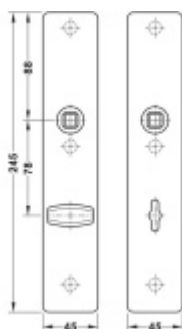

FSB ASL 12 1410 Dlouhý dveřní štítek pro kliku Aluminium Pure, WC uzamykání, čtyřhran 8 mm

ID produktu: 33069

Dlouhý hranatý dveřní štítek pro kombinaci s dveřními klikami FSB ASL.

Objektová třída 4. dle EN 1906

Rozteč 72 mm (obyčejný klíč + vložka) 78 mm (WC uzamykání s kličkou)

Kování je univerzální pravolevé včetně vratné pružiny, systém FSB ASL.

Uvedená cena je za 1 kus štítku jednostranně.

U varianty s WC zamykáním je cena za pár vnitřního a vnějšího štítku.

Spojovací materiál a čtyřhran je nutné objednat samostatně v příslušenství.

Vaše cena bez DPH

0 Kč

Vaše cena s DPH

0 Kč

Zobrazit produkt