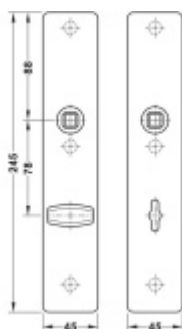

FSB ASL 12 1410 Dlouhý dveřní štítek pro kliku Aluminium Pure, WC uzamykání, čtyřhran 8 mm

ID produktu: 33069

Dlouhý hranatý dveřní štítek pro kombinaci s dveřními klikami FSB ASL.

Objektová třída 4. dle EN 1906

Rozteč 72 mm (obyčejný klíč + vložka) 78 mm (WC uzamykání s kličkou)

Kování je univerzální pravolevé včetně vratné pružiny, systém FSB ASL.

Uvedená cena je za 1 kus štítku jednostranně.

U varianty s WC zamykáním je cena za pár vnitřního a vnějšího štítku.

Spojovací materiál a čtyřhran je nutné objednat samostatně v příslušenství.

Vaše cena bez DPH

0 €

Vaše cena s DPH

0 €

Zobrazit produkt