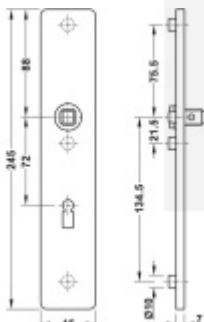

FSB ASL 12 1410 Dlouhý dveřní štítek pro kliku Aluminium Pure, WC uzamykání, čtyřhran 8 mm

ID produktu: 33069

Dlouhý hranatý dveřní štítek pro kombinaci s dveřními klikami FSB ASL.

Objektová třída 4. dle EN 1906

Rozteč 72 mm (obyčejný klíč + vložka) 78 mm (WC uzamykání s kličkou)

Kování je univerzální pravolevé včetně vratné pružiny, systém FSB ASL.

Uvedená cena je za 1 kus štítku jednostranně.

U varianty s WC zamykáním je cena za pár vnitřního a vnějšího štítku.

Spojovací materiál a čtyřhran je nutné objednat samostatně v příslušenství.

Vaše cena bez DPH

0 €

Vaše cena s DPH

0 €

Zobrazit produkt