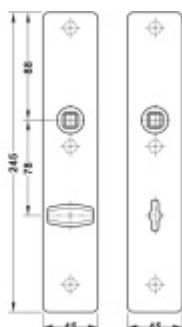

FSB ASL 12 1410 Dlouhý dveřní štítek pro kliku Aluminium Pure, Cylindrická vložka

ID produktu: 33070

Dlouhý hranatý dveřní štítek pro kombinaci s dveřními klikami FSB ASL.

Objektová třída 4. dle EN 1906

Rozteč 72 mm (obyčejný klíč + vložka) 78 mm (WC uzamykání s klikkou)

Kování je univerzální pravolevé včetně vratné pružiny, systém FSB ASL.

Uvedená cena je za 1 kus štítku jednostranně.

U varianty s WC zamykáním je cena za pár vnitřního a vnějšího štítku.

Spojovací materiál a čtyřhran je nutné objednat samostatně v příslušenství.

Vaše cena bez DPH

0 Kč

Vaše cena s DPH

0 Kč

Zobrazit produkt