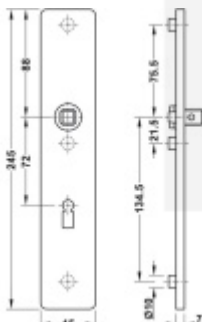

FSB ASL 12 1410 Dlouhý dveřní štítek pro kliku Aluminium Pure, Cylindrická vložka

ID produktu: 33070

Dlouhý hranatý dveřní štítek pro kombinaci s dveřními klikami FSB ASL.

Objektová třída 4. dle EN 1906

Rozteč 72 mm (obyčejný klíč + vložka) 78 mm (WC uzamykání s klikkou)

Kování je univerzální pravolevé včetně vratné pružiny, systém FSB ASL.

Uvedená cena je za 1 kus štítku jednostranně.

U varianty s WC zamykáním je cena za pár vnitřního a vnějšího štítku.

Spojovací materiál a čtyřhran je nutné objednat samostatně v příslušenství.

Vaše cena bez DPH

0 Kč

Vaše cena s DPH

0 Kč

Zobrazit produkt