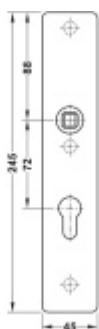

Produktový list

platný k 30. 4. 2026

luxusnikovani.cz
DELIVERED BY EFB

FSB ASL 12 1410 Dlouhý dveřní štítek pro kliku Aluminium Pure, Cylindrická vložka

ID produktu: 33070

Dlouhý hranatý dveřní štítek pro kombinaci s dveřními klikami FSB ASL.

Objektová třída 4. dle EN 1906

Rozteč 72 mm (obyčejný klíč + vložka) 78 mm (WC uzamykání s klikkou)

Kování je univerzální pravolevé včetně vratné pružiny, systém FSB ASL.

Uvedená cena je za 1 kus štítku jednostranně.

U varianty s WC zamykáním je cena za pár vnitřního a vnějšího štítku.

Spojovací materiál a čtyřhran je nutné objednat samostatně v příslušenství.

Vaše cena bez DPH

0 €

Vaše cena s DPH

0 €

Zobrazit produkt

PŘÍSLUŠENSTVÍ