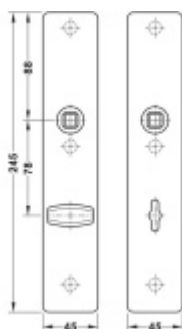

Objektová třída 4. dle EN 1906

Rozteč 72 mm (obyčejný klíč + vložka) 78 mm (WC uzamykání s klikkou)

Kování je univerzální pravolevé včetně vratné pružiny, systém FSB ASL.

Uvedená cena je za 1 kus štítku jednostranně.

U varianty s WC zamykáním je cena za pár vnitřního a vnějšího štítku.

Spojovací materiál a čtyřhran je nutné objednat samostatně v příslušenství.

Vaše cena bez DPH

0 €

Vaše cena s DPH

0 €

Zobrazit produkt

PŘÍSLUŠENSTVÍ