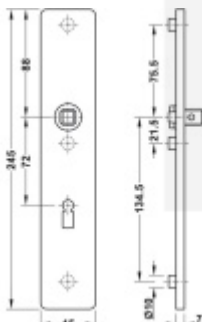

Objektová třída 4. dle EN 1906

Rozteč 72 mm (obyčejný klíč + vložka) 78 mm (WC uzamykání s klikkou)

Kování je univerzální pravolevé včetně vratné pružiny, systém FSB ASL.

Uvedená cena je za 1 kus štítku jednostranně.

U varianty s WC zamykáním je cena za pár vnitřního a vnějšího štítku.

Spojovací materiál a čtyřhran je nutné objednat samostatně v příslušenství.

Vaše cena bez DPH

0 €

Vaše cena s DPH

0 €

Zobrazit produkt

PŘÍSLUŠENSTVÍ