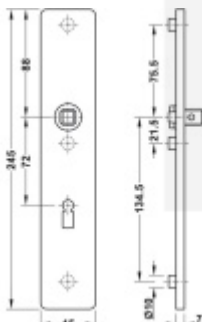

## FSB ASL 12 1410 Dlouhý dveřní štítek pro kliku Aluminium Pure, Obyčejný klíč

ID produktu: 33071

Dlouhý hranatý dveřní štítek pro kombinaci s dveřními klikami FSB ASL.

Objektová třída 4. dle EN 1906

Rozteč 72 mm (obyčejný klíč + vložka) 78 mm (WC uzamykání s klikkou)

Kování je univerzální pravolevé včetně vratné pružiny, systém FSB ASL.

Uvedená cena je za 1 kus štítku jednostranně.

U varianty s WC zamykáním je cena za pár vnitřního a vnějšího štítku.

Spojovací materiál a čtyřhran je nutné objednat samostatně v příslušenství.