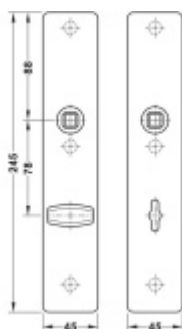

## FSB ASL 12 1410 Dlouhý dveřní štítek pro kliku Aluminium Pure, Obyčejný klíč

ID produktu: 33071

Dlouhý hranatý dveřní štítek pro kombinaci s dveřními klikami FSB ASL.

Objektová třída 4. dle EN 1906

Rozteč 72 mm (obyčejný klíč + vložka) 78 mm (WC uzamykání s klikkou)

Kování je univerzální pravolevé včetně vratné pružiny, systém FSB ASL.

Uvedená cena je za 1 kus štítku jednostranně.

U varianty s WC zamykáním je cena za pár vnitřního a vnějšího štítku.

Spojovací materiál a čtyřhran je nutné objednat samostatně v příslušenství.