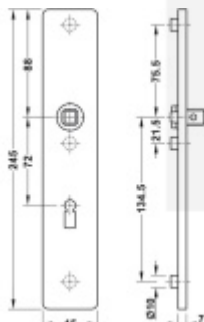

FSB ASL 12 1410 Dlouhý dveřní štítek pro kliku Aluminium Pure, Obyčejný klíč

ID produktu: 33071

Dlouhý hranatý dveřní štítek pro kombinaci s dveřními klikami FSB ASL.

Objektová třída 4. dle EN 1906

Rozteč 72 mm (obyčejný klíč + vložka) 78 mm (WC uzamykání s klikkou)

Kování je univerzální pravolevé včetně vratné pružiny, systém FSB ASL.

Uvedená cena je za 1 kus štítku jednostranně.

U varianty s WC zamykáním je cena za pár vnitřního a vnějšího štítku.

Spojovací materiál a čtyřhran je nutné objednat samostatně v příslušenství.