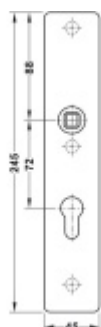

FSB ASL 12 1410 Dlouhý dveřní štítek pro kliku Aluminium Pure, Obyčejný klíč

ID produktu: 33071

Dlouhý hranatý dveřní štítek pro kombinaci s dveřními klikami FSB ASL.

Objektová třída 4. dle EN 1906

Rozteč 72 mm (obyčejný klíč + vložka) 78 mm (WC uzamykání s klikkou)

Kování je univerzální pravolevé včetně vratné pružiny, systém FSB ASL.

Uvedená cena je za 1 kus štítku jednostranně.

U varianty s WC zamykáním je cena za pár vnitřního a vnějšího štítku.

Spojovací materiál a čtyřhran je nutné objednat samostatně v příslušenství.