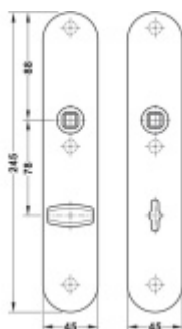

Vaše cena bez DPH

0 Kč