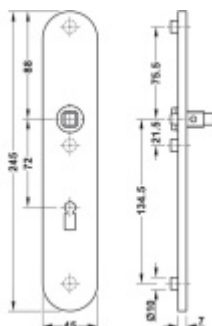

Vaše cena bez DPH

0 Kč