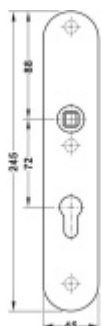

Vaše cena bez DPH

0 Kč