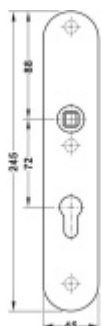

Vaše cena bez DPH

0 €