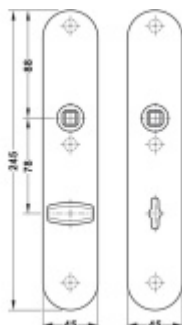

Vaše cena bez DPH

0 €