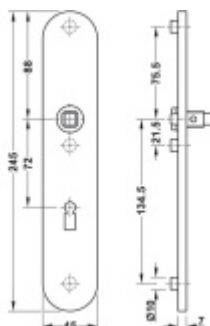

Vaše cena bez DPH

0 €