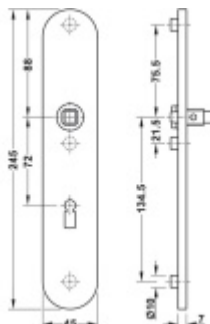

Vaše cena bez DPH

0 Kč