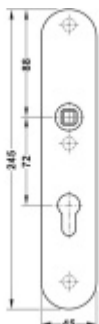

Vaše cena bez DPH

0 Kč