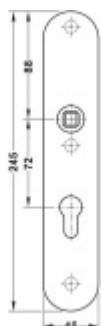

FSB ASL 12 1418 Dlouhý dveřní štítek pro kliku Aluminium Pure, WC uzamykání, čtyřhran 8 mm

FSB

ID produktu: 33074

Dlouhý hranatý dveřní štítek pro kombinaci s dveřními klikami FSB ASL.

Objektová třída 4. dle EN 1906

Rozteč 72 mm (obyčejný klíč + vložka) 78 mm (WC uzamykání s klikou). U provedení PZ pro vložku je možné objednat i rozteč 92 mm.

Kování je univerzální pravolevé včetně vratné pružiny, systém FSB ASL.

Uvedená cena je za 1 kus štítku jednostranně.

U varianty s WC zamykáním je cena za pár vnitřního a vnějšího štítku.

Spojovací materiál a čtyřhran je nutné objednat samostatně v příslušenství.

Tento model kování je možné dodat v barvách [Les Couleurs® Le Corbusier](#).

Barevný odstín a detailní informace o možnosti výběru barvy z palety Les Couleurs® Le Corbusier naleznete v tomto odkazu:

<https://www.luxusnikovani.cz/corbusier>

Cena kování v barvě Les Couleurs je kalkulována jako příplatek +40% ke standardní ceně kování v eloxovaném hliníku.

Vaše cena bez DPH

0 Kč