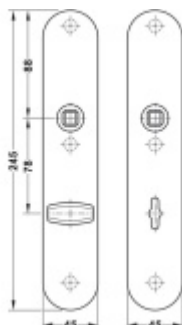

FSB ASL 12 1418 Dlouhý dveřní štítek pro kliku Aluminium Pure, WC uzamykání, čtyřhran 8 mm

FSB

ID produktu: 33074

Dlouhý hranatý dveřní štítek pro kombinaci s dveřními klikami FSB ASL.

Objektová třída 4. dle EN 1906

Rozteč 72 mm (obyčejný klíč + vložka) 78 mm (WC uzamykání s klikou). U provedení PZ pro vložku je možné objednat i rozteč 92 mm.

Kování je univerzální pravolevé včetně vratné pružiny, systém FSB ASL.

Uvedená cena je za 1 kus štítku jednostranně.

U varianty s WC zamykáním je cena za pár vnitřního a vnějšího štítku.

Spojovací materiál a čtyřhran je nutné objednat samostatně v příslušenství.

Tento model kování je možné dodat v barvách [Les Couleurs® Le Corbusier](#).

Barevný odstín a detailní informace o možnosti výběru barvy z palety Les Couleurs® Le Corbusier naleznete v tomto odkazu:

<https://www.luxusnikovani.cz/corbusier>

Cena kování v barvě Les Couleurs je kalkulována jako příplatek +40% ke standardní ceně kování v eloxovaném hliníku.

Vaše cena bez DPH

0 Kč