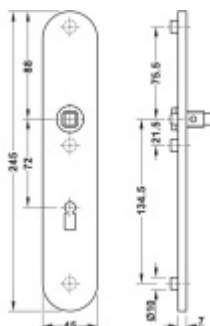

FSB ASL 12 1418 Dlouhý dveřní štítek pro kliku Aluminium Pure, WC uzamykání, čtyřhran 8 mm

FSB

ID produktu: 33074

Dlouhý hranatý dveřní štítek pro kombinaci s dveřními klikami FSB ASL.

Objektová třída 4. dle EN 1906

Rozteč 72 mm (obyčejný klíč + vložka) 78 mm (WC uzamykání s klikou). U provedení PZ pro vložku je možné objednat i rozteč 92 mm.

Kování je univerzální pravolevé včetně vratné pružiny, systém FSB ASL.

Uvedená cena je za 1 kus štítku jednostranně.

U varianty s WC zamykáním je cena za pár vnitřního a vnějšího štítku.

Spojovací materiál a čtyřhran je nutné objednat samostatně v příslušenství.

Tento model kování je možné dodat v barvách [Les Couleurs® Le Corbusier](#).

Barevný odstín a detailní informace o možnosti výběru barvy z palety Les Couleurs® Le Corbusier naleznete v tomto odkazu:

<https://www.luxusnikovani.cz/corbusier>

Cena kování v barvě Les Couleurs je kalkulována jako příplatek +40% ke standardní ceně kování v eloxovaném hliníku.

Vaše cena bez DPH

0 Kč