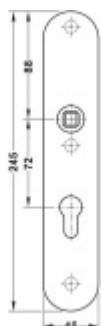

FSB ASL 12 1418 Dlouhý dveřní štítek pro kliku Aluminium Pure, WC uzamykání, čtyřhran 8 mm

FSB

ID produktu: 33074

Dlouhý hranatý dveřní štítek pro kombinaci s dveřními klikami FSB ASL.

Objektová třída 4. dle EN 1906

Rozteč 72 mm (obyčejný klíč + vložka) 78 mm (WC uzamykání s kličkou). U provedení PZ pro vložku je možné objednat i rozteč 92 mm.

Kování je univerzální pravolevé včetně vratné pružiny, systém FSB ASL.

Uvedená cena je za 1 kus štítku jednostranně.

U varianty s WC zamykáním je cena za pár vnitřního a vnějšího štítku.

Spojovací materiál a čtyřhran je nutné objednat samostatně v příslušenství.

Tento model kování je možné dodat v barvách [Les Couleurs® Le Corbusier](#).

Barevný odstín a detailní informace o možnosti výběru barvy z palety Les Couleurs® Le Corbusier naleznete v tomto odkazu:

<https://www.luxusnikovani.cz/corbusier>

Cena kování v barvě Les Couleurs je kalkulována jako příplatek +40% ke standardní ceně kování v eloxovaném hliníku.

Vaše cena bez DPH

0 €