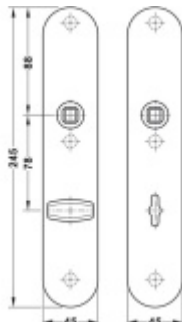

FSB ASL 12 1418 Dlouhý dveřní štítek pro kliku Aluminium Pure, WC uzamykání, čtyřhran 8 mm

FSB

ID produktu: 33074

Dlouhý hranatý dveřní štítek pro kombinaci s dveřními klikami FSB ASL.

Objektová třída 4. dle EN 1906

Rozteč 72 mm (obyčejný klíč + vložka) 78 mm (WC uzamykání s kličkou). U provedení PZ pro vložku je možné objednat i rozteč 92 mm.

Kování je univerzální pravolevé včetně vratné pružiny, systém FSB ASL.

Uvedená cena je za 1 kus štítku jednostranně.

U varianty s WC zamykáním je cena za pár vnitřního a vnějšího štítku.

Spojovací materiál a čtyřhran je nutné objednat samostatně v příslušenství.

Tento model kování je možné dodat v barvách [Les Couleurs® Le Corbusier](#).

Barevný odstín a detailní informace o možnosti výběru barvy z palety Les Couleurs® Le Corbusier naleznete v tomto odkazu:

<https://www.luxusnikovani.cz/corbusier>

Cena kování v barvě Les Couleurs je kalkulována jako příplatek +40% ke standardní ceně kování v eloxovaném hliníku.

Vaše cena bez DPH

0 €