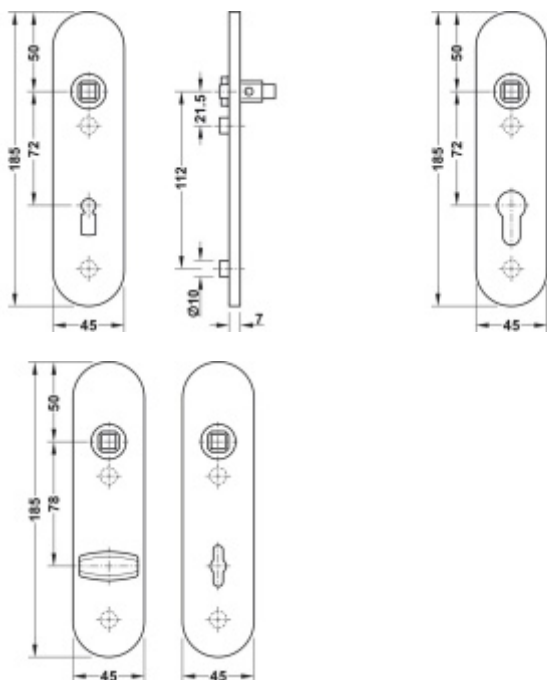

FSB ASL 12 1451 Krátký dveřní štítek pro kliku Aluminium Pure, WC uzamykání, čtyřhran 8 mm

FSB

ID produktu: 33075

Krátký hranatý dveřní štítek pro kombinaci s dveřními klikami FSB ASL.

Objektová třída 4. dle EN 1906

Rozteč 72 mm (obyčejný klíč + vložka) 78 mm (WC uzamykání s kličkou)

Kování je univerzální pravolevé včetně vratné pružiny, systém FSB ASL.

Uvedená cena je za 1 kus štítku jednostranně.

U varianty s WC zamykáním je cena za pár vnitřního a vnějšího štítku.

Spojovací materiál a čtyřhran je nutné objednat samostatně v příslušenství.

Na objednávku je možné dodat štítek v barvách RAL.

Tento model kování je možné dodat v barvách [Les Couleurs® Le Corbusier](#).

Barevný odstín a detailní informace o možnosti výběru barvy z palety Les Couleurs® Le Corbusier naleznete v tomto odkazu:

<https://www.luxusnikovani.cz/corbusier>

Cena kování v barvě Les Couleurs je kalkulována jako příplatek +40% ke standardní ceně kování v eloxovaném hliníku.

Vaše cena bez DPH

0 Kč