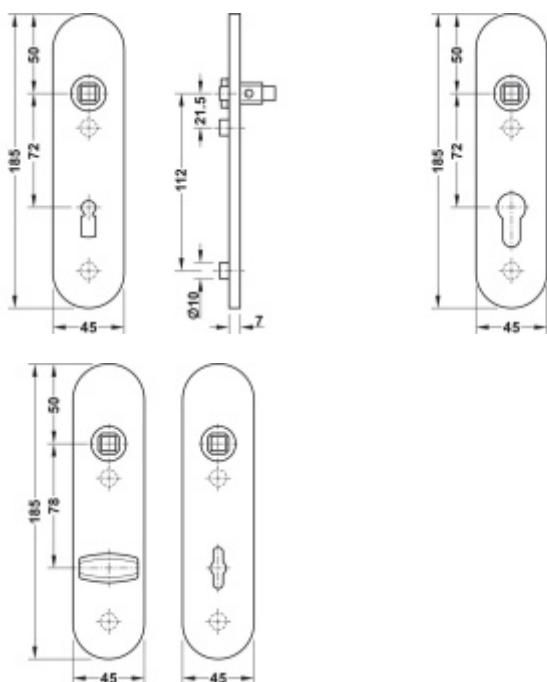

FSB ASL 12 1451 Krátký dveřní štítek pro kliku Aluminium Pure, Cylindrická vložka

ID produktu: 33076

Krátký hranatý dveřní štítek pro kombinaci s dveřními klikami FSB ASL.

Objektová třída 4. dle EN 1906

Rozteč 72 mm (obyčejný klíč + vložka) 78 mm (WC uzamykání s klikou)

Kování je univerzální pravolevé včetně vratné pružiny, systém FSB ASL.

Uvedená cena je za 1 kus štítku jednostranně.

U varianty s WC zamykáním je cena za pár vnitřního a vnějšího štítku.

Spojovací materiál a čtyřhran je nutné objednat samostatně v příslušenství.

Na objednávku je možné dodat štítek v barvách RAL.

Tento model kování je možné dodat v barvách [Les Couleurs® Le Corbusier](#).

Barevný odstín a detailní informace o možnosti výběru barvy z palety Les Couleurs® Le Corbusier naleznete v tomto odkazu:

<https://www.luxusnikovani.cz/corbusier>

Cena kování v barvě Les Coleurs je kalkulována jako příplatek +40% ke standardní ceně kování v eloxovaném hliníku.

Vaše cena bez DPH

0 Kč