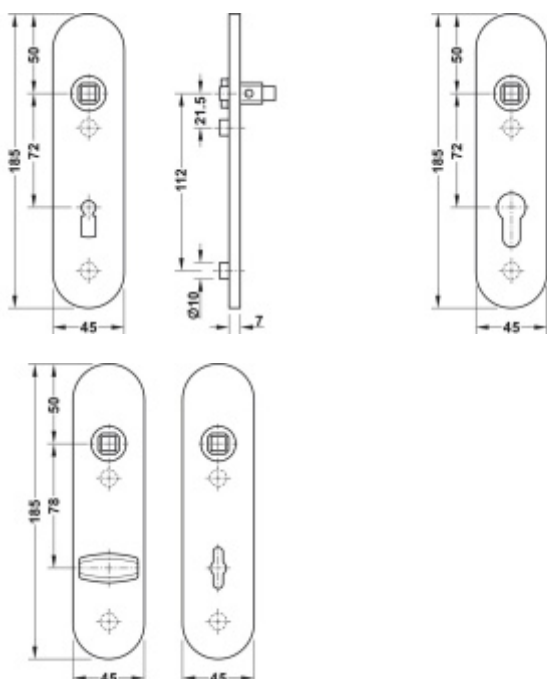

FSB ASL 12 1451 Krátký dveřní štítek pro kliku Aluminium Pure, Cylindrická vložka

ID produktu: 33076

Krátký hranatý dveřní štítek pro kombinaci s dveřními klikami FSB ASL.

Objektová třída 4. dle EN 1906

Rozteč 72 mm (obyčejný klíč + vložka) 78 mm (WC uzamykání s klikou)

Kování je univerzální pravolevé včetně vratné pružiny, systém FSB ASL.

Uvedená cena je za 1 kus štítku jednostranně.

U varianty s WC zamykáním je cena za pár vnitřního a vnějšího štítku.

Spojovací materiál a čtyřhran je nutné objednat samostatně v příslušenství.

Na objednávku je možné dodat štítek v barvách RAL.

Tento model kování je možné dodat v barvách [Les Couleurs® Le Corbusier](#).

Barevný odstín a detailní informace o možnosti výběru barvy z palety Les Couleurs® Le Corbusier naleznete v tomto odkazu:

<https://www.luxusnikovani.cz/corbusier>

Cena kování v barvě Les Coleurs je kalkulována jako příplatek +40% ke standardní ceně kování v eloxovaném hliníku.

Vaše cena bez DPH

0 Kč