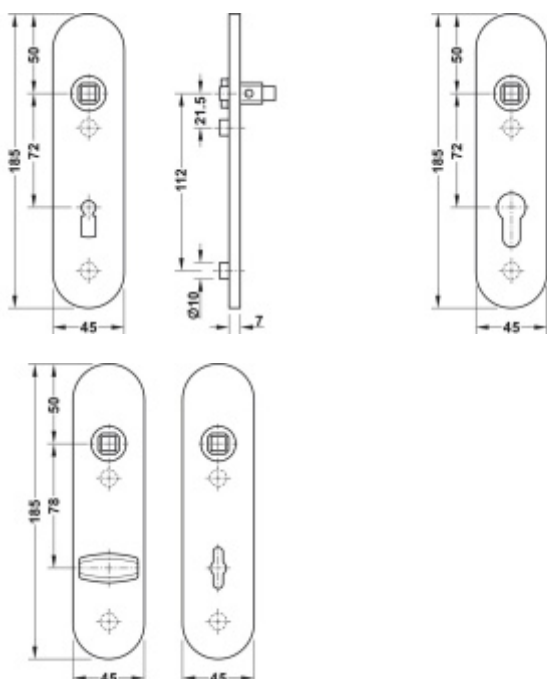

FSB ASL 12 1451 Krátký dveřní štítek pro kliku Aluminium Pure, Cylindrická vložka

ID produktu: 33076

Krátký hranatý dveřní štítek pro kombinaci s dveřními klikami FSB ASL.

Objektová třída 4. dle EN 1906

Rozteč 72 mm (obyčejný klíč + vložka) 78 mm (WC uzamykání s klikkou)

Kování je univerzální pravolevé včetně vratné pružiny, systém FSB ASL.

Uvedená cena je za 1 kus štítku jednostranně.

U varianty s WC zamykáním je cena za pár vnitřního a vnějšího štítku.

Spojovací materiál a čtyřhran je nutné objednat samostatně v příslušenství.

Na objednávku je možné dodat štítek v barvách RAL.

Tento model kování je možné dodat v barvách [Les Couleurs® Le Corbusier](#).

Barevný odstín a detailní informace o možnosti výběru barvy z palety Les Couleurs® Le Corbusier naleznete v tomto odkazu:

<https://www.luxusnikovani.cz/corbusier>

Cena kování v barvě Les Coleurs je kalkulována jako příplatek +40% ke standardní ceně kování v eloxovaném hliníku.

Vaše cena bez DPH

0 €