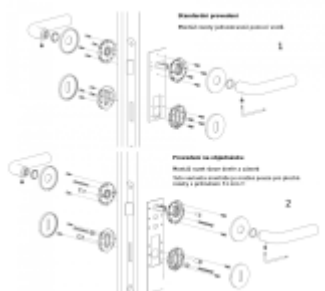

Pár klik na dveře včetně nízkých rozet pod kliku a pro klíč.

Rozety mají výšku 5 mm

Materiál: masivní mosaz s povrchovými úpravami

Superfinish povrchy mají záruku 10 let na povrchovou úpravu.

Sada kování lze objednat také bez spodních rozet pro klíč nebo s WC klikou.

Rozety se standardně montují jednostranně pomocí vrutů. Lze objednat provedení montáž rozet skrze dveře a zámek. Tato varianta montáže je možná pouze pro ploché rozety s průměrem 51 mm.

Chrom leštěný

OLIVARI Brera
Chrom leštěný, Bez rozety/otvoru
pro klíč