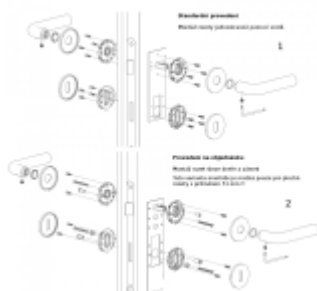

Pár klik na dveře včetně nízkých rozet pod kliku a pro klíč.

Rozety mají výšku 5 mm

Materiál: masivní mosaz s povrchovými úpravami

Superfinish povrchy mají záruku 10 let na povrchovou úpravu.

Sada kování lze objednat také bez spodních rozet pro klíč nebo s WC klikou.

Rozety se standardně montují jednostranně pomocí vrutů. Lze objednat provedení montáž rozet skrze dveře a zámek. Tato varianta montáže je možná pouze pro ploché rozety s průměrem 51 mm.

Chrom leštěný

OLIVARI Brera
Chrom leštěný, Bez rozety/otvoru
pro klíč