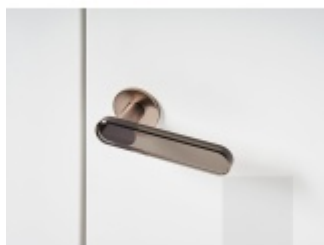

Pár klik na dveře včetně nízkých rozet pod kliku a pro klíč.

Rozety mají výšku 5 mm

Materiál: masivní mosaz s povrchovými úpravami

Superfinish povrchy mají záruku 10 let na povrchovou úpravu.

Sada kování lze objednat také bez spodních rozet pro klíč nebo s WC klikou.

**Rozety se standardně montují jednostranně pomocí vrutů. Lze objednat provedení montáž rozet skrze dveře a zámek. Tato varianta montáže je možná pouze pro ploché rozety s průměrem 51 mm.**

**Chrom leštěný / čiré sklo**