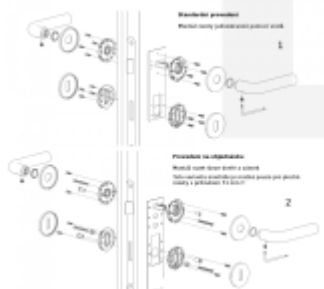

Pár klik na dveře včetně nízkých rozet pod kliku a pro klíč.

Rozety mají výšku 5 mm

Materiál: masivní mosaz s povrchovými úpravami

Superfinish povrchy mají záruku 10 let na povrchovou úpravu.

Sada kování lze objednat také bez spodních rozet pro klíč nebo s WC klikou.

**Rozety se standardně montují jednostranně pomocí vrutů. Lze objednat provedení montáž rozet skrze dveře a zámek. Tato varianta montáže je možná pouze pro ploché rozety s průměrem 51 mm.**

**Chrom leštěný / čiré sklo**