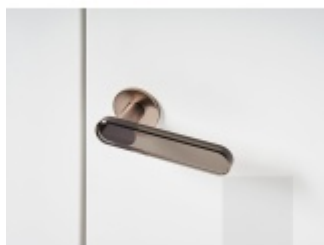

Pár klik na dveře včetně nízkých rozet pod kliku a pro klíč.

Rozety mají výšku 5 mm

Materiál: masivní mosaz s povrchovými úpravami

Superfinish povrchy mají záruku 10 let na povrchovou úpravu.

Sada kování lze objednat také bez spodních rozet pro klíč nebo s WC klikou.

Rozety se standardně montují jednostranně pomocí vrutů. Lze objednat provedení montáž rozet skrze dveře a zámek. Tato varianta montáže je možná pouze pro ploché rozety s průměrem 51 mm.

Chrom leštěný / čiré sklo