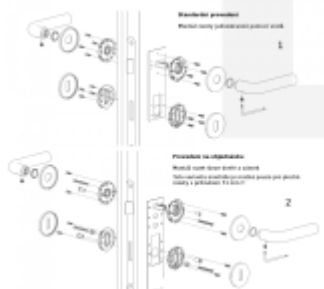

Pár klik na dveře včetně nízkých rozet pod kliku a pro klíč.

Rozety mají výšku 5 mm

Materiál: masivní mosaz s povrchovými úpravami

Superfinish povrchy mají záruku 10 let na povrchovou úpravu.

Sada kování lze objednat také bez spodních rozet pro klíč nebo s WC klikou.

**Rozety se standardně montují jednostranně pomocí vrutů. Lze objednat provedení montáž rozet skrze dveře a zámek. Tato varianta montáže je možná pouze pro ploché rozety s průměrem 51 mm.**