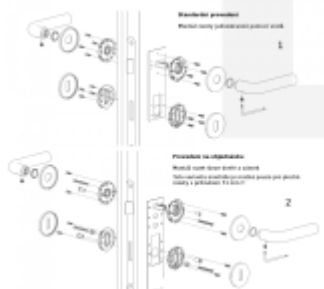

Pár klik na dveře včetně nízkých rozet pod kliku a pro klíč.

Rozety mají výšku 5 mm

Materiál: masivní mosaz s povrchovými úpravami

Superfinish povrchy mají záruku 10 let na povrchovou úpravu.

Sada kování lze objednat také bez spodních rozet pro klíč nebo s WC klikou.

Rozety se standardně montují jednostranně pomocí vrutů. Lze objednat provedení montáž rozet skrze dveře a zámek. Tato varianta montáže je možná pouze pro ploché rozety s průměrem 51 mm.

Chrom leštěný / čiré sklo