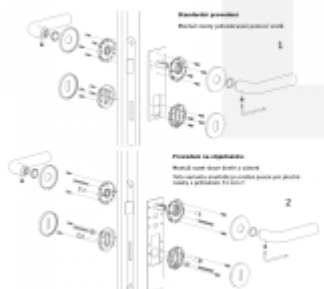

Pár klik na dveře včetně nízkých rozet pod kliku a pro klíč.

Rozety mají výšku 5 mm

Materiál: masivní mosaz s povrchovými úpravami

Superfinish povrchy mají záruku 10 let na povrchovou úpravu.

Sada kování lze objednat také bez spodních rozet pro klíč nebo s WC klíčkou.

Rozety se standardně montují jednostranně pomocí vrutů. Lze objednat provedení montáž rozet skrze dveře a zámek. Tato varianta montáže je možná pouze pro ploché rozety s průměrem 51 mm.

Vaše cena bez DPH