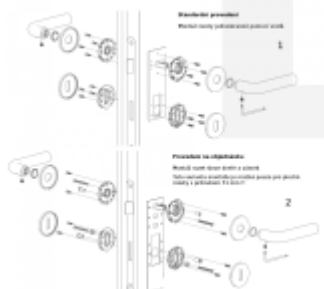

OLIVARI Mare Chrom satin/transparentní sklo - čirá, Obyčejný klíč

OLIVARI 

ID produktu: 33135

Design: Matteo and Renzo Piano 2025

Sklo bylo vždy součástí našeho architektonického jazyka a často se stává určujícím prvkem našich projektů. Z této jednoduché úvahy vzešla myšlenka vyvinout kliku, v níž by sklo hrálo hlavní roli a kov by byl omezen pouze na svou funkci konstrukční podpory. Výsledkem je základní tvar, který je umocněn čistotou a průhledností materiálu.

Pár klik na dveře včetně nízkých rozet pod kliku a pro klíč.

Rozety mají výšku 5 mm

Materiál: masivní mosaz s povrchovými úpravami

Superfinish povrchy mají záruku 10 let na povrchovou úpravu.

Sada kování lze objednat také bez spodních rozet pro klíč nebo s WC klíčkou.

Rozety se standardně montují jednostranně pomocí vrutů. Lze objednat provedení montáž rozet skrze dveře a zámek. Tato varianta montáže je možná pouze pro ploché rozety s průměrem 51 mm.

Vaše cena bez DPH